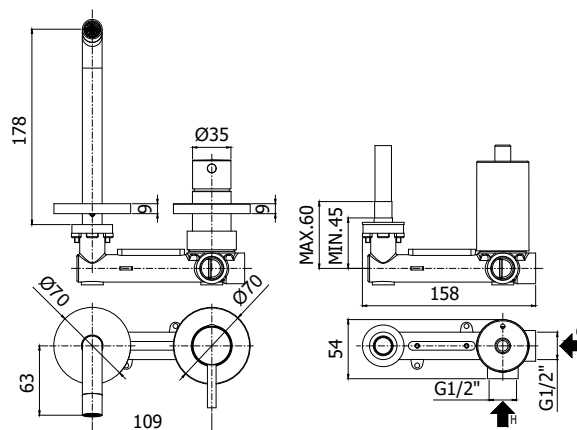

COLLEZIONE

light

IMMAGINE PRODOTTO

DISEGNO TECNICO

DESCRIZIONE

Miscelatore incasso lavabo completo di:

- piastre in ottone Ø70mm
- attacchi 1/2"G

ART.

LIG 104 . . 70

con bocca e aeratore M16x1 - l. 123mm

LIG 105 . . 70

con bocca e aeratore M16x1 - l. 178mm

LIG 106 . . 70

con bocca e aeratore M16x1 - l. 248mm

ZPRO 088 . .

Prolunga per artt. 104..70-105..70-106..70